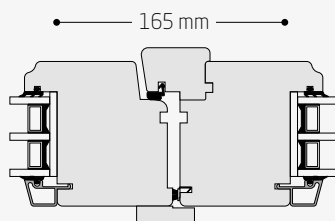

Karmpost
Trä/Alu
Classic profil