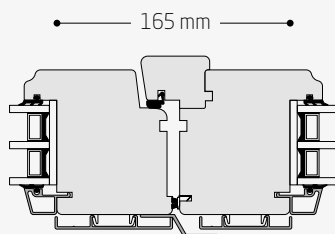

Mått	Trä	Trä/Alu
Karmdjup	105 mm	113mm
Min Bredd	988 mm	988 mm
Max Bredd	2 088 mm	2 088 mm
Min Höjd	1 388 mm	1 388 mm
Max Höjd	2 537 mm	2 537 mm
Bredd + Höjd	Max: 4 600 mm	Max: 4 600 mm
Bågvikt	Max: 150 kg	Max: 150 kg

### Övrig information

För standardkulörer och övriga tillval se sida 46

Trä  
Classic profil

Aluminiumbeklädnad  
Modern profil

Se tröskel, över-, och sidostycke på föregående sida.

**Karmpost**  
**Trä**  
Classic profil